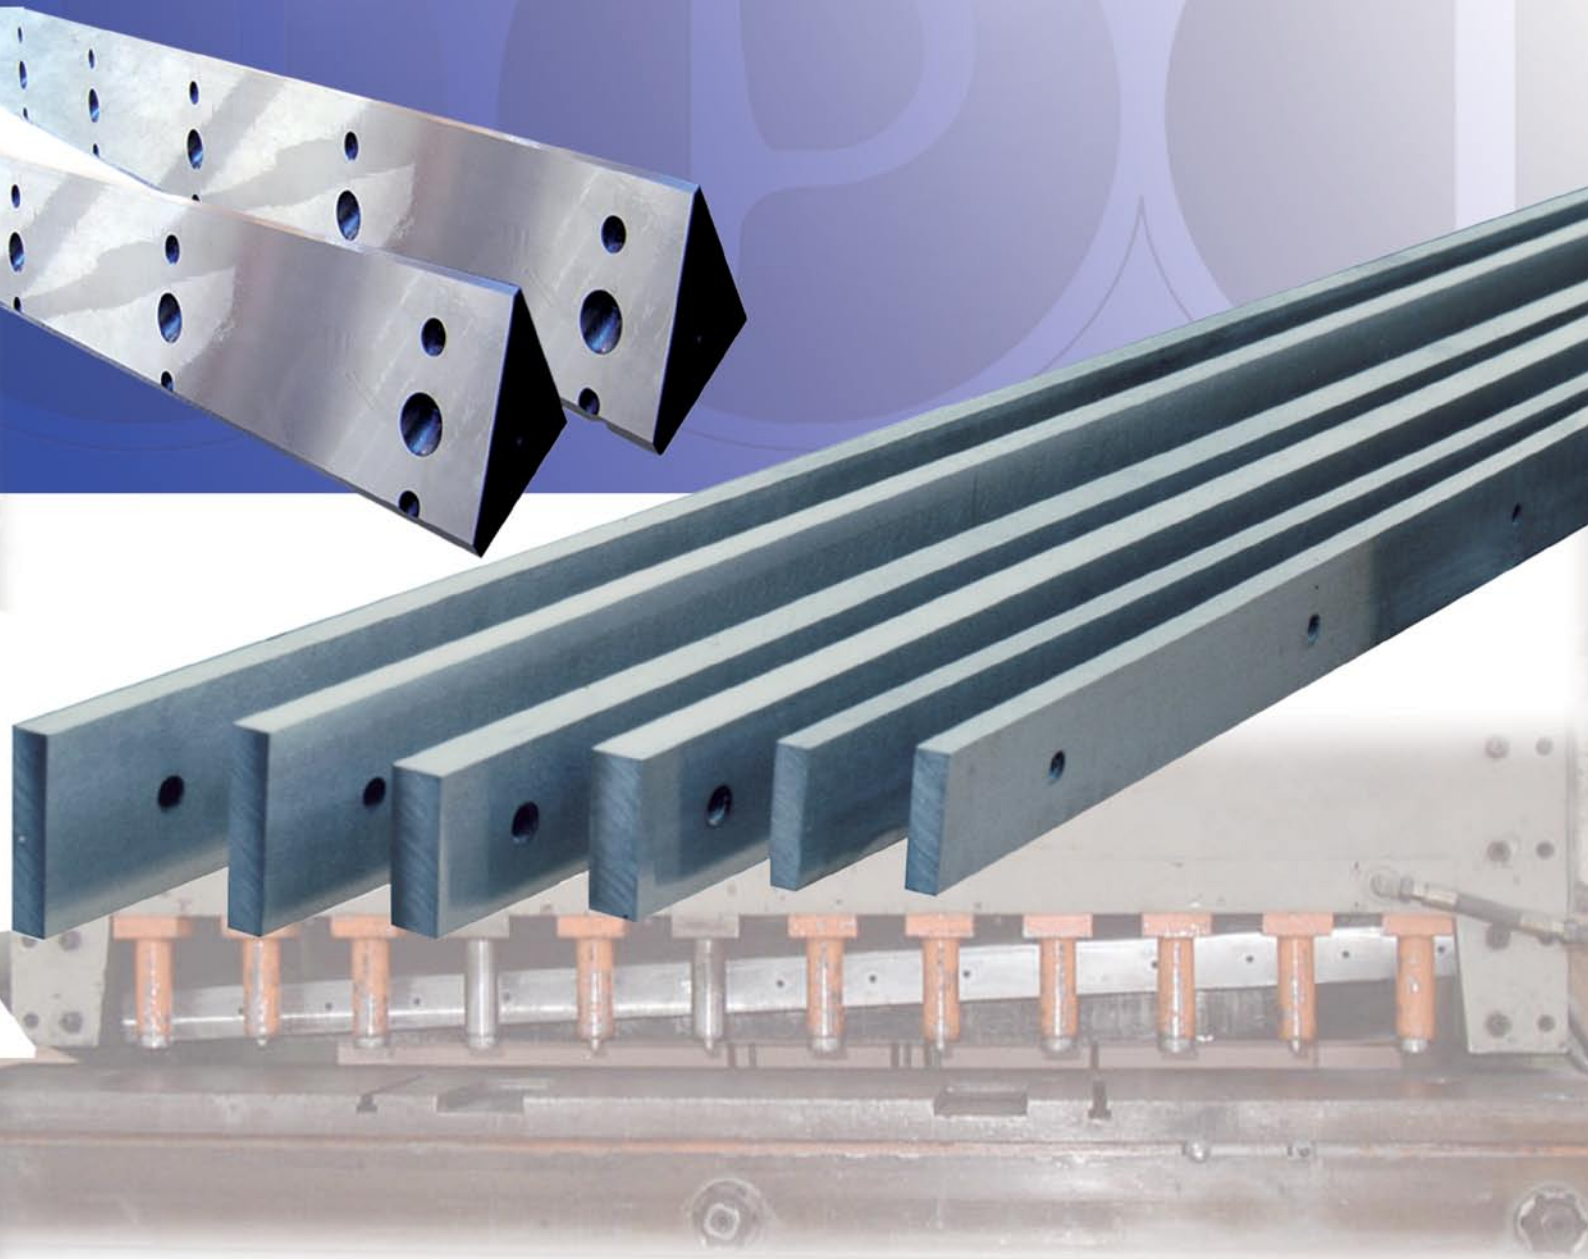

LAME da TAGLIO

Cesoie, scantonatrici
e cesoie angolari

www.uptitalia.it e-mail: info@uptitalia.it

Eseguiamo coltelli circolari e distanziali gommati, canotti premontati con formazione di taglio. Lame per cesoia e scantronatrici, 2/4 fili di taglio, per ferro o inox, angolo fisso o variabile, positive o negative.

Squadre e riferimenti anteriori per cesoie

Goniometro con quadre per cesoie

Servizio affilatura

25015 DESENZANO DEL GARDA (BS) - VIA MARCONI, 133
 TEL. +39 030 9120781 - 030 9993287 - FAX +39 030 9991532