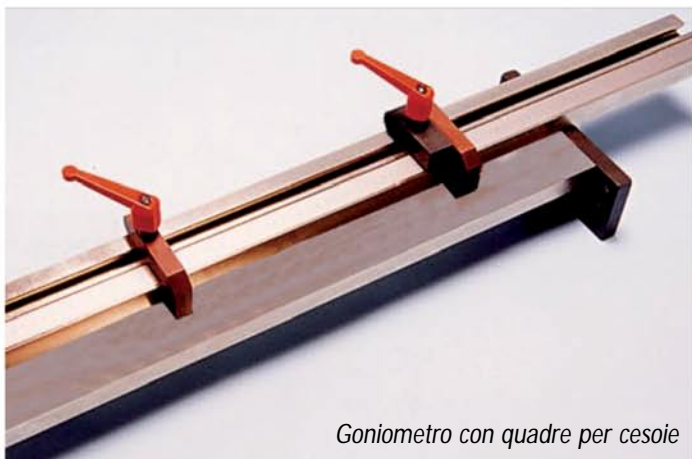

LAME da TAGLIO

Cesoie, scantonatrici
e cesoie angolari

www.uptitalia.it e-mail: info@uptitalia.it

Eseguiamo coltelli circolari e distanziali gommati, canotti premontati con formazione di taglio. Lame per cesoia e scantronatrici, 2/4 fili di taglio, per ferro o inox, angolo fisso o variabile, positive o negative.

Squadre e riferimenti anteriori per cesoie

Goniometro con quadre per cesoie

Servizio affilatura

25015 DESENZANO DEL GARDA (BS) - VIA MARCONI, 133
 TEL. +39 030 9120781 - 030 9993287 - FAX +39 030 9991532